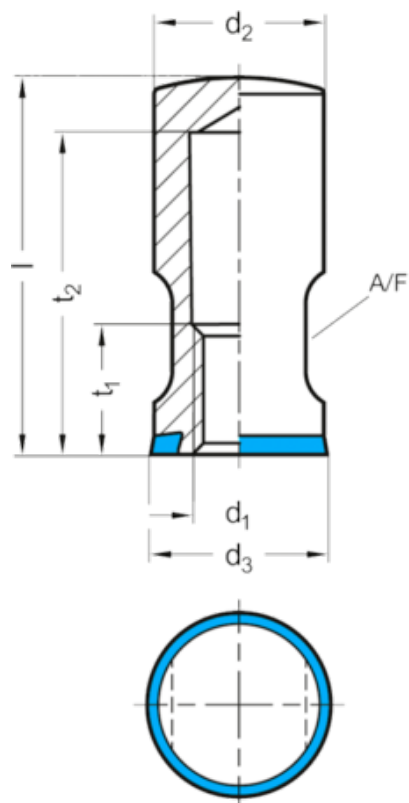

Varenummer: 20201M2474H
Beskrivelse: GN 20.1-M24-74-H
Topmøtrik
Note: i hygiejnisk design

Mål

Application example

A/F	= 30
d1	= M 24
d2	= 36
d3	= 36.8
l	= 74
t1	= 30.5
t2	= 65
Vægt i (g)	= 352