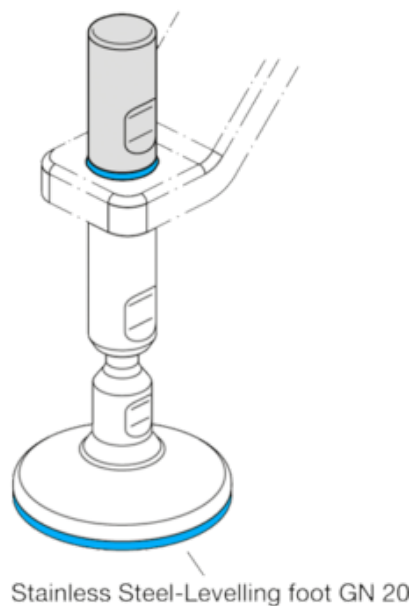

Varenummer: 20201M2474H
Beskrivelse: GN 20.1-M24-74-H
Topmøtrik
Note: i hygiejnisk design

Mål

Application example

A/F	= 30
d1	= M 24
d2	= 36
d3	= 36.8
l	= 74
t1	= 30.5
t2	= 65
Vægt i (g)	= 352